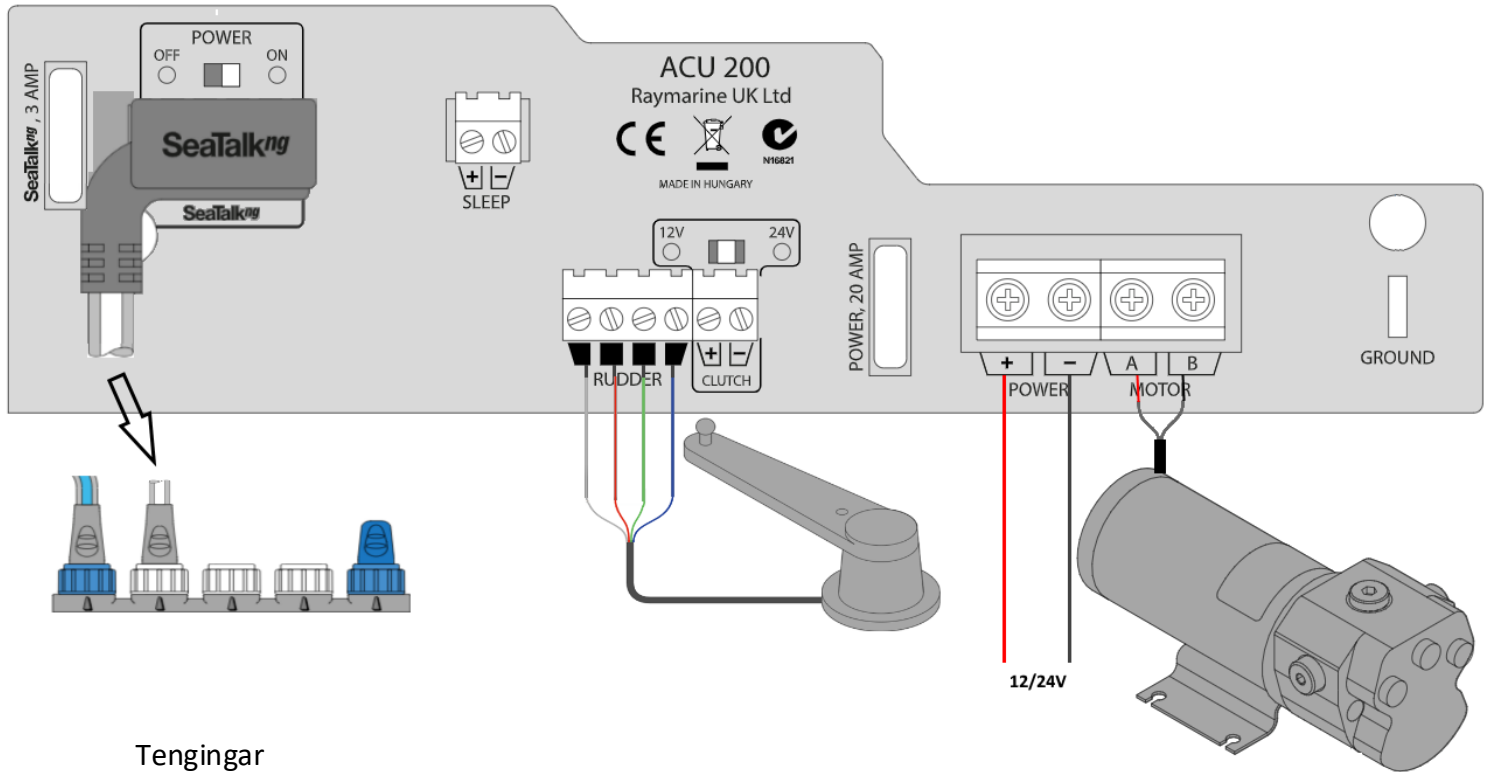

Kerfisýfirlit

Tengingar

Raymarine EV-200 sjálfstýring, grunnuppsetning

Teiknað af:
VA

Sónar ehf
11.02.2020